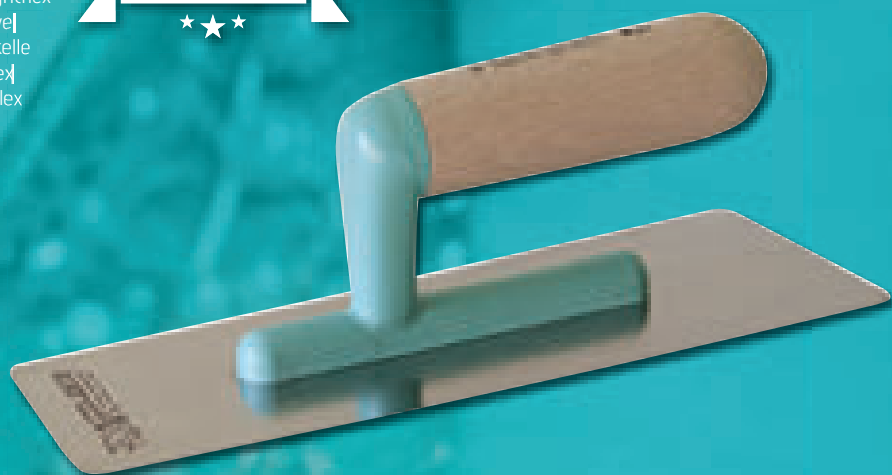

310CHFX

Frattoni Veneziano Lightflex
Venetian Lightflex trowel
Venezianische Glaettekelle
Platoir Venitien Lightflex
Llana Veneciana Lightflex

BEST

SELLER

INOX
SUPERflex

	Min. Qty
LxWxt 200 x 80 x 0,3 mm	6
LxWxt 240 x 100 x 0,3 mm	6
LxWxt 280 x 120 x 0,3 mm	6