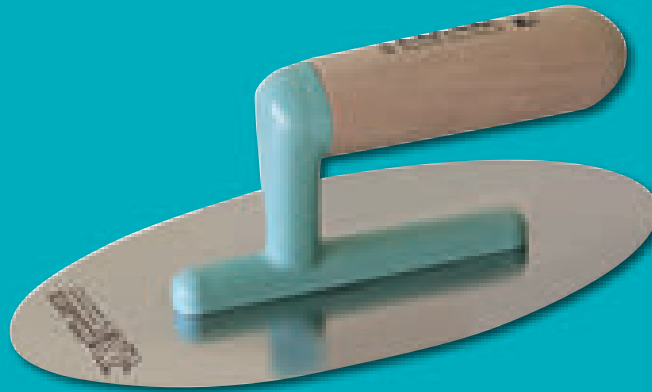

INOX
SUPERflex

	Min. Qty
LxWxt 240 x 100 x 0.3 mm	6

310FXRH

Rhombus Lightflex

INOX
SUPERflex

	Min. Qty
L1-L2xWxt 240 x 120 x 100 x 0.3 mm	6

LIGHTFLEX LINE

FRATTONI VENEZIANI
VENETIAN TROWELS