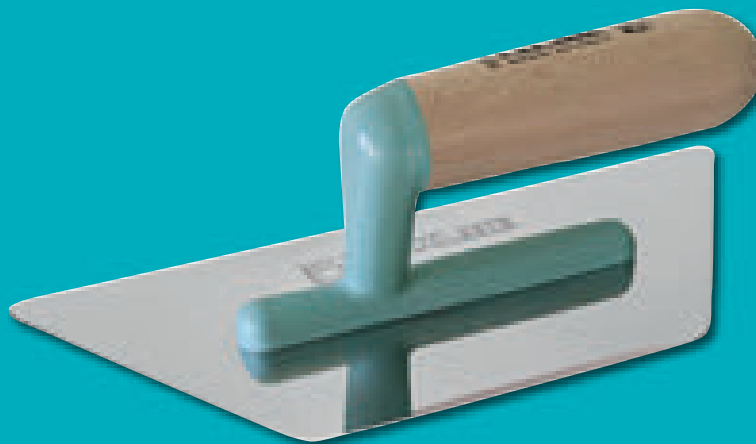

INOX
SUPERflex

	Min. Qty
LxWxt 240 x 100 x 0.3 mm	6

310FXRH

Rhombus Lightflex

INOX
SUPERflex

	Min. Qty
L1-L2xWxt 240 x 120 x 100 x 0.3 mm	6

LIGHTFLEX LINE

FRATTONI VENEZIANI
VENETIAN TROWELS