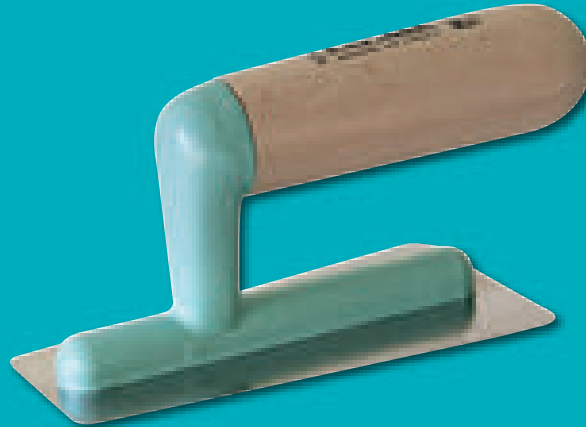

Turquoise line

310FXMN

Mini Lightflex

INOX
SUPERflex

	Min. Qty
LxWxt 40/80 x 100 x 0.3 mm	10

MINI

310FXOV

Oval Lightflex

INOX
SUPERflex

	Min. Qty
LxWxt 240 x 100 x 0.3 mm	6

310FXRH

Rhombus Lightflex

INOX
SUPERflex

	Min. Qty
L1-L2xWxt 240 x 120 x 100 x 0.3 mm	6

LIGHTFLEX LINE

FRATTONI VENEZIANI
VENETIAN TROWELS

PROFLEX & LIGHTFLEX

FRATTONI INOX
STAINLESS STEEL
TROWELS

CAZZUOLE & ANGOLARI INOX
STAINLESS STEEL CORNER
TROWELS & BRICKTROWELS

SPATOLE INOX
STAINLESS STEEL
SCRAPERS

FRATTONI ABS
ABS TROWELS

ALTRI ATTREZZI
OTHER TOOLS