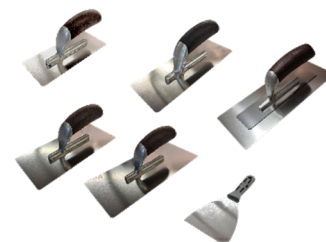

[Hinta alk. 43 €/m2](#)

ASENNUSVÄLINEET (alv.25,5 %)

Lisätietoja asennusvälineistä saa asiakaspalvelusta: 045 345 2345

DEKOTUOTE TOOLS

JOUSTAVAT ASENNUSLASTAT	214220	200x80x0,4	24,90 €
ruostumaton, <i>joustava</i>	214224	240x100x0,4	25,90 €
ruostumaton, <i>erittäin joustava</i>	214217028	280x110x0,3	49,90 €
JÄYKÄT ASENNUSLASTAT	214324	240x120x0,7	26,90 €
ruostumaton, <i>jykkä</i>	214328	280x120x0,7	27,90 €
APULASTAT	603510	80 mm	4,90 €
ruostumaton, <i>jykkä</i> , teräväreunainen	603508	100 mm	5,90 €